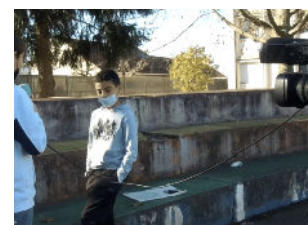

Bulletin épisodique d'informations pour les adhérents et soutiens

Petit point sur les activités passées et à venir.

Départ de Lisa

Rencontres Nationales

Chapitre Nature

Cité éducative

Départ de Lisa

Notre merveilleuse service civique nous quitte en Juin. C'est avec beaucoup de détermination qu'elle poursuit son projet professionnel en entrant à la rentrée prochaine dans une formation d'opératrice de prise de vue vidéo à l'AFPA d'Issoudun en ayant pour projet de travailler dans le cinéma. Nous lui souhaitons le meilleur pour la suite !

Rencontres Nationales

Elles ont eu lieu cette année à Orléans du 1er au 4 juin. C'est au 108 Bourgogne que Zotéli a accueilli les membres de la Fédération avec une grande diversité de propositions : ateliers, tables rondes, formations théoriques et échanges de pratiques sans oublier des diffusion de films, plateaux télé ou radio sans oublier les moments de convivialité.

Chapitre Nature

Pendant 3 jours, le festival mêlant littérature, science et nature s'est installé à Argenton. MAP 36 a arpenté les différents espaces pour capter la dynamique de cette nouvelle édition où se sont déroulés salon du livre, conférences, ateliers et concerts. Un événement fort pour aborder des thématiques très actuelles comme la question de l'eau ou des actions pour l'écologie.